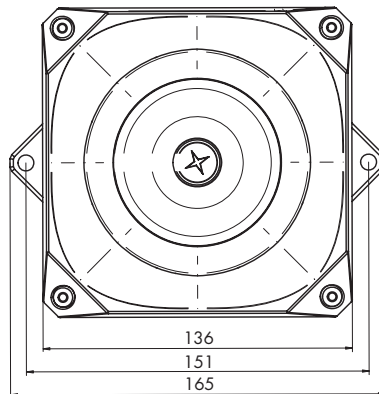

- Feuer
- Sicherheit
- Industrie
- Bahn
- Schifffahrt
- Optisch
- Akustisch

SPEZIFIKATIONEN

MODEL	ASSERTA MIDI	ASSERTA MIDI MULTIVOLT
Spannungsbereich	9-60VDC	115 / 230VAC
Stromverbrauch	14-41mA / 31mA bei DIN-Ton	12-27mA / 13mA bei DIN-Ton
Leistung	111dB(A) / 104dB(A) bei DIN-Ton	113dB(A) / 112dB(A) bei DIN-Ton
Signaltöne	32	32
Schutzklasse	IP66	IP66
Temperaturbereich	-25°C bis +70°C	-10°C bis +60°C
Gehäusefarbe	rot oder grau	rot oder grau
Material	ABS FR	ABS FR
Zulassungen	CPD	