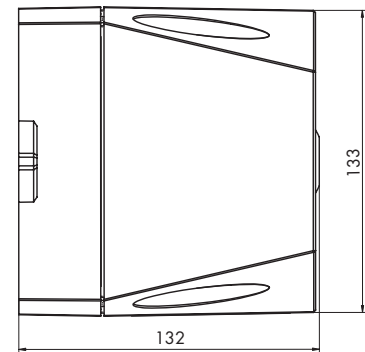

- Feuer
- Sicherheit
- Industrie
- Bahn
- Schifffahrt
- Optisch
- Akustisch

SPEZIFIKATIONEN

MODEL	ASSERTA MIDI	ASSERTA MIDI MULTIVOLT
Spannungsbereich	9-60VDC	115 / 230VAC
Stromverbrauch	14-41mA / 31mA bei DIN-Ton	12-27mA / 13mA bei DIN-Ton
Leistung	111dB(A) / 104dB(A) bei DIN-Ton	113dB(A) / 112dB(A) bei DIN-Ton
Signaltöne	32	32
Schutzklasse	IP66	IP66
Temperaturbereich	-25°C bis +70°C	-10°C bis +60°C
Gehäusefarbe	rot oder grau	rot oder grau
Material	ABS FR	ABS FR
Zulassungen	CPD	