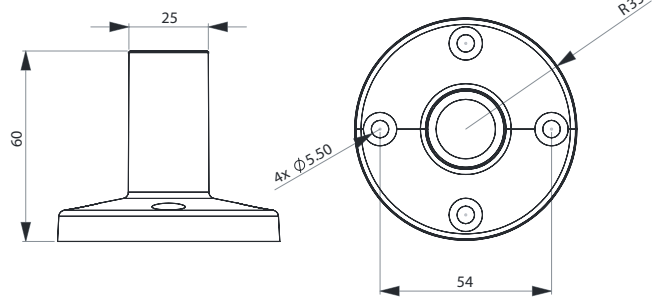

# ZUBEHÖR FÜR LED-SIGNALSÄULEN

Montagefuß 60mm

Montagefuß 110mm

Rohr mit  
Verschraubung  
zur direkten  
Bodenmontage

Montagewinkel\*

\* Verwendung nur in  
Kombination mit Rohr  
inkl. PG-Verschraubung  
möglich

Verlängerungsrohr