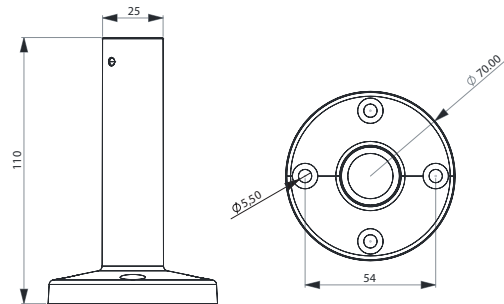

# ZUBEHÖR FÜR LED-SIGNALSÄULEN

Montagefuß 60mm

Montagefuß 110mm

Rohr mit  
Verschraubung  
zur direkten  
Bodenmontage

Montagewinkel\*

\* Verwendung nur in  
Kombination mit Rohr  
inkl. PG-Verschraubung  
möglich

Verlängerungsrohr