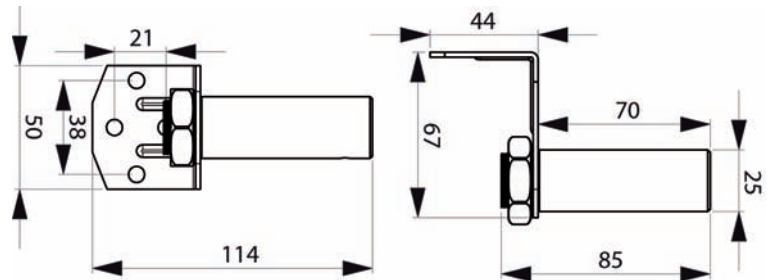

# ZUBEHÖR FÜR LED-SIGNALSÄULEN

Montagefuß 60mm

Montagefuß 110mm

Rohr mit  
Verschraubung  
zur direkten  
Bodenmontage

Montagewinkel\*

\* Verwendung nur in  
Kombination mit Rohr  
inkl. PG-Verschraubung  
möglich

Verlängerungsrohr