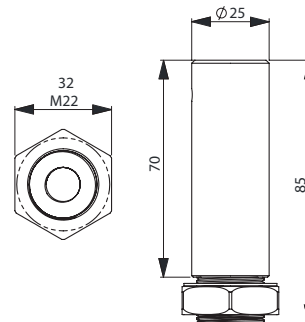

# ZUBEHÖR FÜR LED-SIGNALSÄULEN

Montagefuß 60mm

Montagefuß 110mm

Rohr mit  
Verschraubung  
zur direkten  
Bodenmontage

Montagewinkel\*

\* Verwendung nur in  
Kombination mit Rohr  
inkl. PG-Verschraubung  
möglich

Verlängerungsrohr