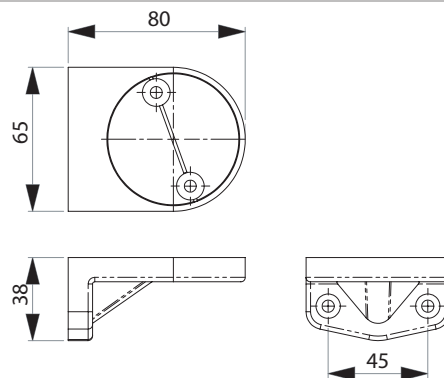

ZUBEHÖR FÜR LED-LEUCHTEN

Montagewinkel für CO BL 90

Montagewinkel für CO BL 70

Montagewinkel für CO BL 50

Magnetfuß für CO BL 90 / CO BL 70
und CO BL 50