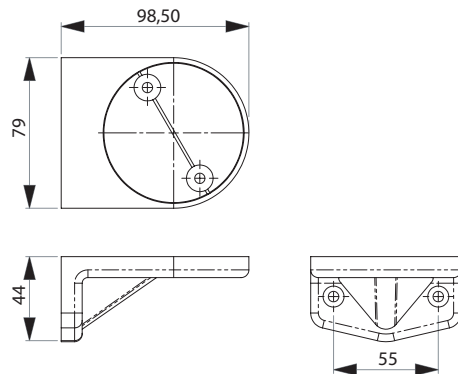

ZUBEHÖR FÜR LED-LEUCHTEN

Montagewinkel für CO BL 90

Montagewinkel für CO BL 70

Montagewinkel für CO BL 50

Magnetfuß für CO BL 90 / CO BL 70
und CO BL 50