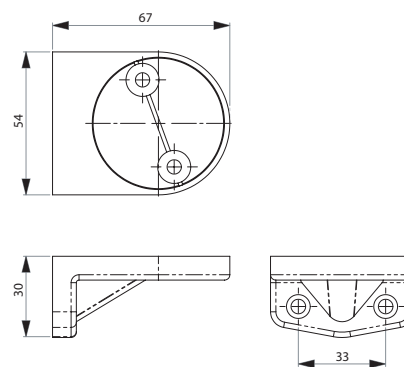

ZUBEHÖR FÜR LED-LEUCHTEN

Montagewinkel für CO BL 90

Montagewinkel für CO BL 70

Montagewinkel für CO BL 50

Magnetfuß für CO BL 90 / CO BL 70
und CO BL 50